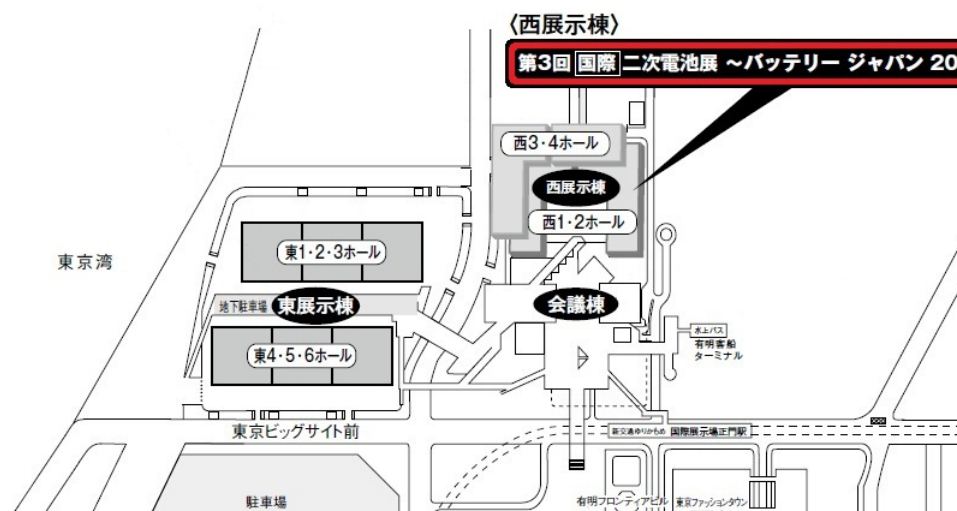

<主な出展内容>

出展製品	
二次電池充放電システム ～ライン完全自動化、安全対策実現設備～	
製品の特長	
・充放電検査、搬送、エージング倉庫、仕分機能をフルオートメーションでシステム化 ・全システムの一括管理を行い、安全で信頼性の高い運用を実現 総合エンジニアリング企業としてのノウハウを駆使し、ソフト&ハードから操業までトータルシステムを提案します。	

出展製品	
二次電池サイクル試験装置 ～小型から大型まで多種電池対応のフレキシブル機～	
製品の特長	
・精度の高い電池容量の入力と電源制御を実現し充放電を実行 ・電池の異常をいち早く認識し事故の未然防止 ・評価したいデータの確実な確保 多彩な電池仕様・試験仕様ニーズにカスタムメイドで対応	

出展製品	
急速充電装置 ～各種国際規格に合格認定された充電システム～	
製品の特長	
・世界適用規格 CISPR11:ClassB/CISPR16:C1 合格商品 ・急速、中速、マルチプラグ方式、多彩なラインアップ 耐電磁波障害規格対応により、住宅環境でも中間変圧器なしで設置、使用が可能です。 また、マルチプラグ式予約充電システムでは、EV 1台分の受電容量にてEV10台の充電が可能です。(特許出願中)	

出展製品の見どころ
二次電池に求められる安全性や信頼性を確約する充放電システムをご提案。 長年培われた「安全に対する徹底した考え方と取り組み」を技術の核として、信頼性の高いソフト&ハードをお客様のニーズに合わせたカタチでご提供します。

<会場ご案内図>

株式会社 日鉄エレックス FAシステム事業部 (担当: 森下・森崎)
■お申込み/お問合せ先■ 〒805-8555 北九州市八幡東区前田大塚 1320-4
TEL 093-288-5060 <http://www.ns-elex.co.jp>

会期中、あらかじめブースにいらしていただける時間をご指定いただくことで、優先的に専門のエンジニアを交えて詳細にご案内差し上げることができます。